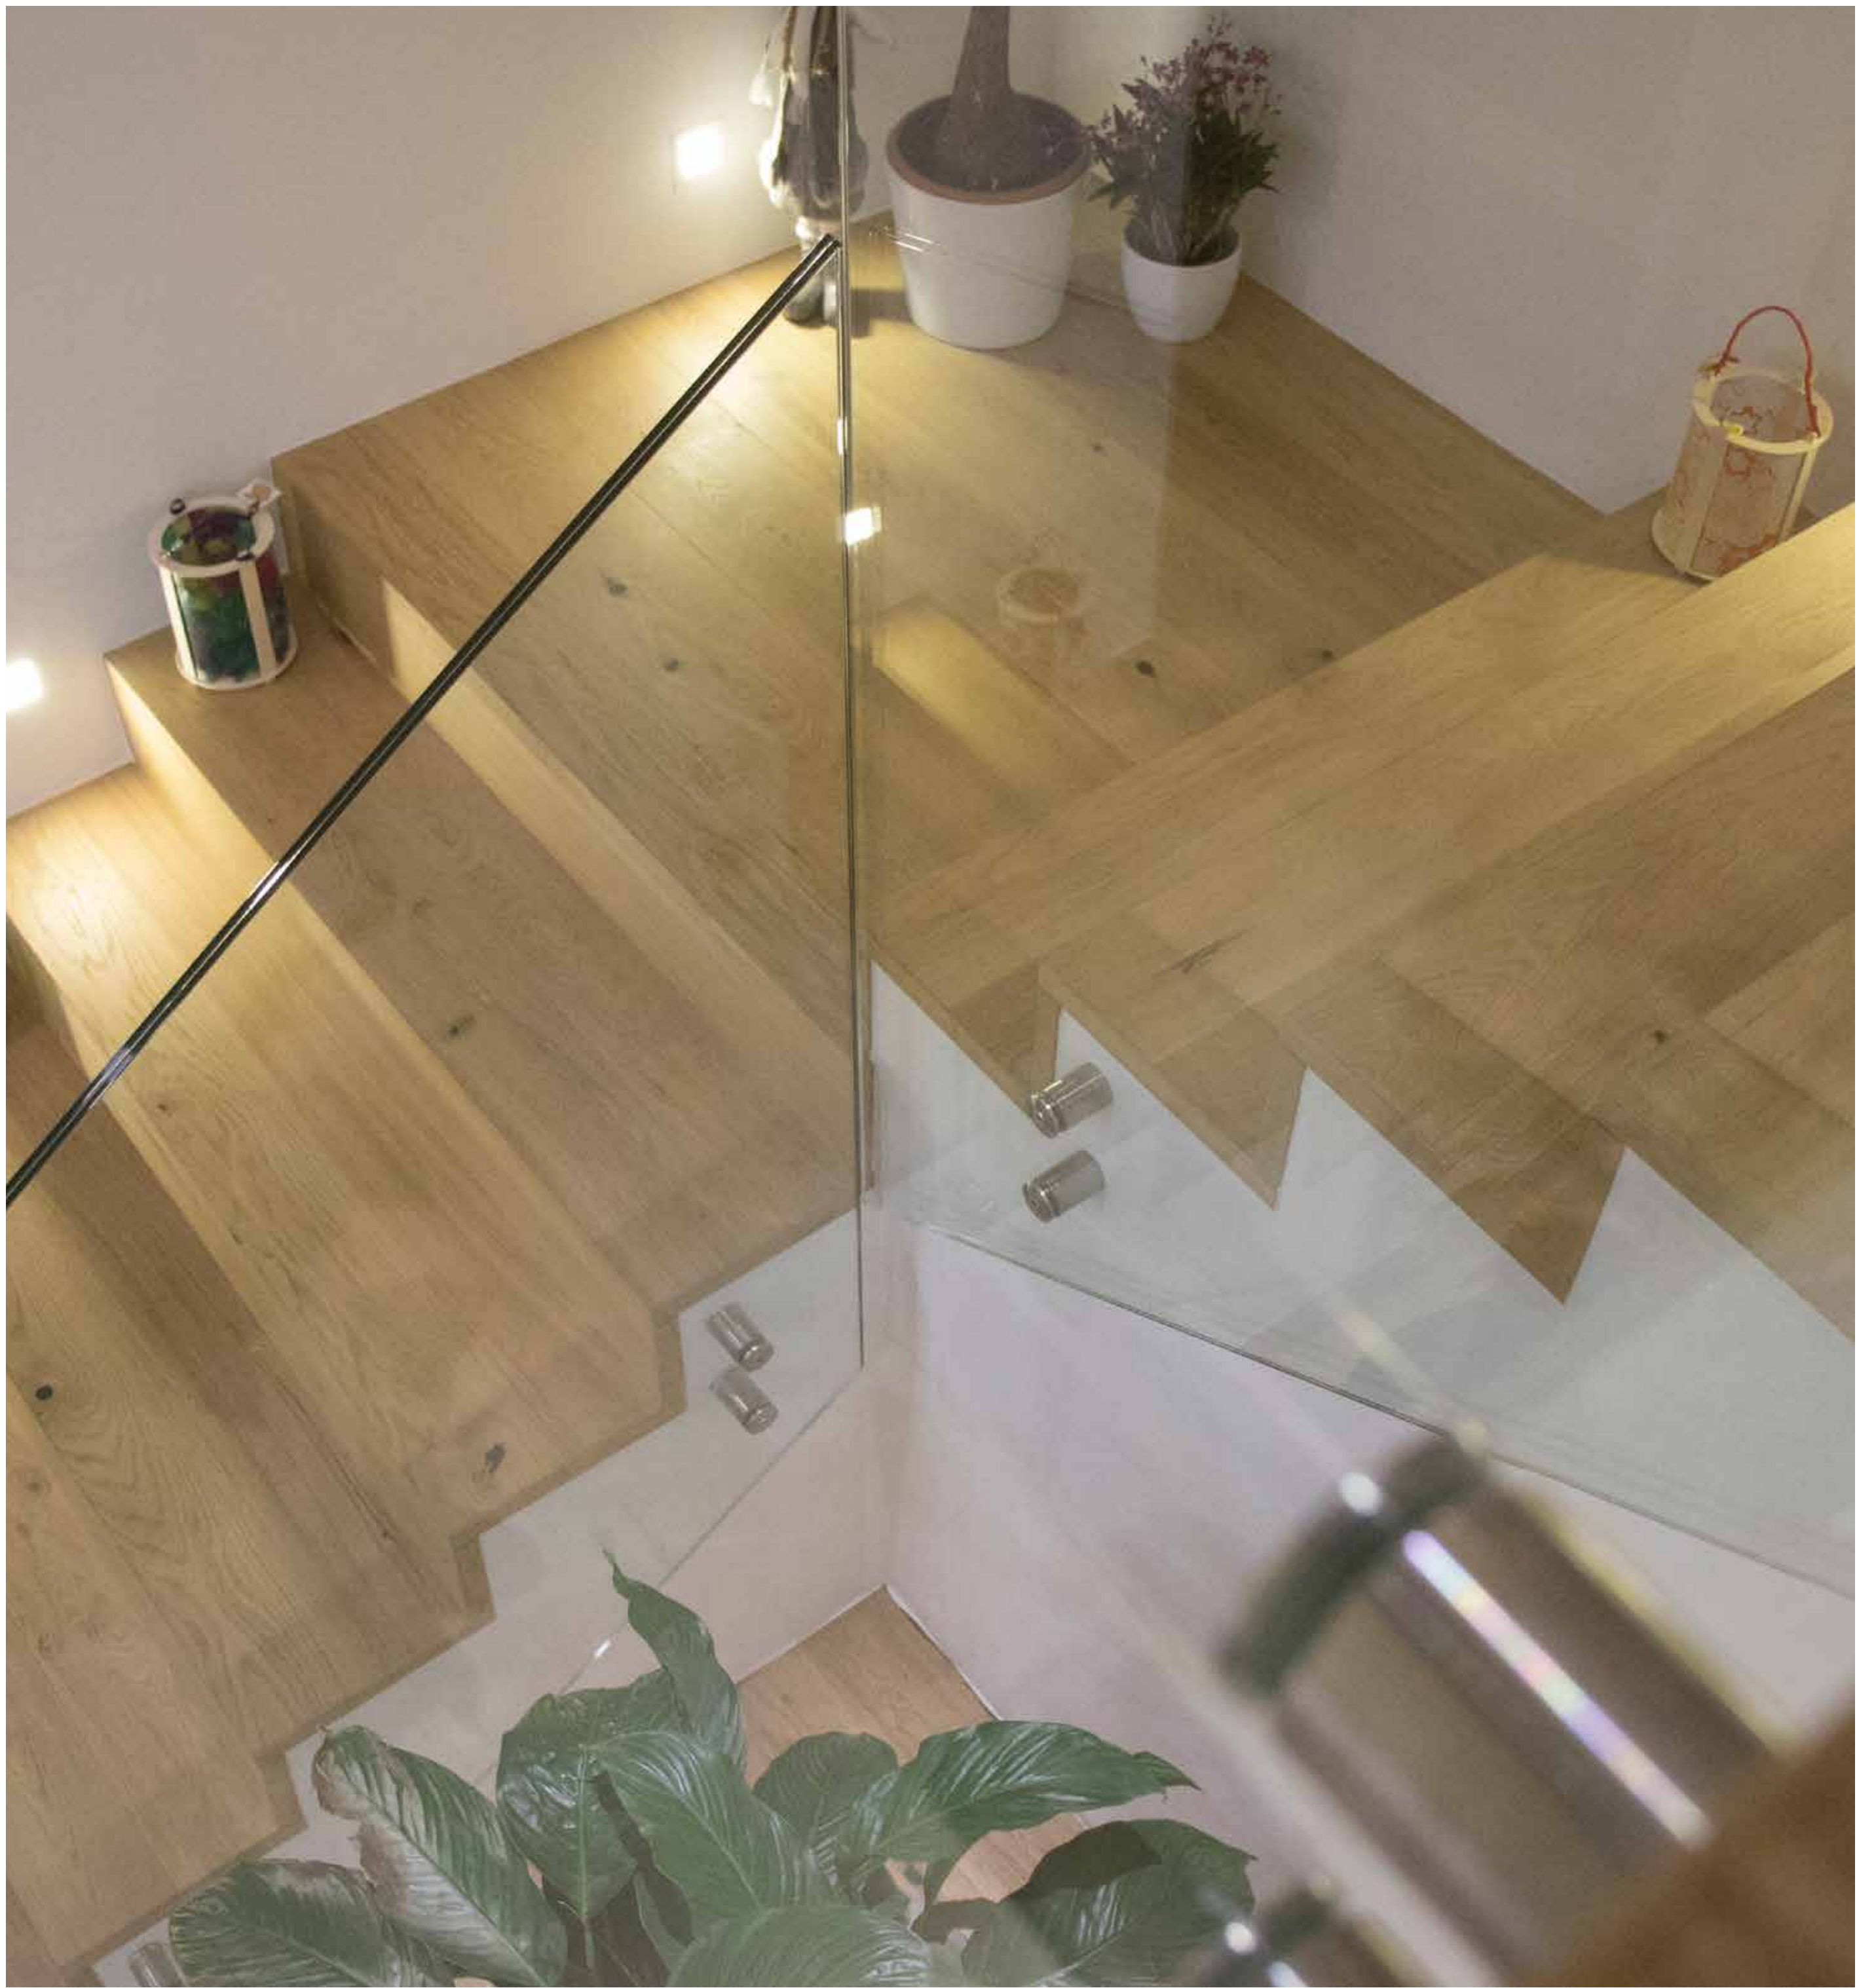

EDLE HOLZBÖDEN

PARKETT ALL INCLUSIVE!

TREPPEN

ZU JEDEM PARKETT DIE PASSENDE STUFE

Auch die Trittstufen müssen passen. Jedem Boden seine Stufen. Als Großformatplatten oder als Stiegennasen-Profil. Durch unsere Produktion können wir zu allen HAFRO-Böden die optimalen Trittstufen anfertigen.

KLASSISCH	04
INFINITY VINYL	09
MODERN	10
LED-EINFRÄSUNG	16
HANDLAUF	18

KLASSISCH

IDEAL ZUM ABDECKEN BESTEHENDER STUFEN

HAFRO

INFINITY VINYL

STUFEN

PROFIL KLASSISCH

MODERN

FUGENLOSE ABDECKUNG FÜR ALT & NEUBAU

LED

Einfräsung

Die LED Technik hat neue Dimensionen im Lichtbereich eröffnet. Nie zuvor war es möglich, mit so wenig Energieverbrauch tolle Lichteffekte zu kreieren. Auch im Treppenbereich geht die Entwicklung und Verwendung von LED Technik rasant vorwärts. Die schmalen, biegsamen Leisten können eingefräst werden und die Stufen in verschiedenen Farben beleuchten.

HANDLAUF

Verleihen Sie Ihrem Zuhause...

...einen neuen, modernen Charakter, der warmes Ambiente, Stil und Eleganz ausstrahlt. Eine Treppe ist als großer und wichtiger Bestandteil des Hauses nicht nur eine Verbindung zwischen den Stockwerken, sondern auch ein ästhetisches Möbelstück, das sich harmonisch in Ihr Heim einfügt.