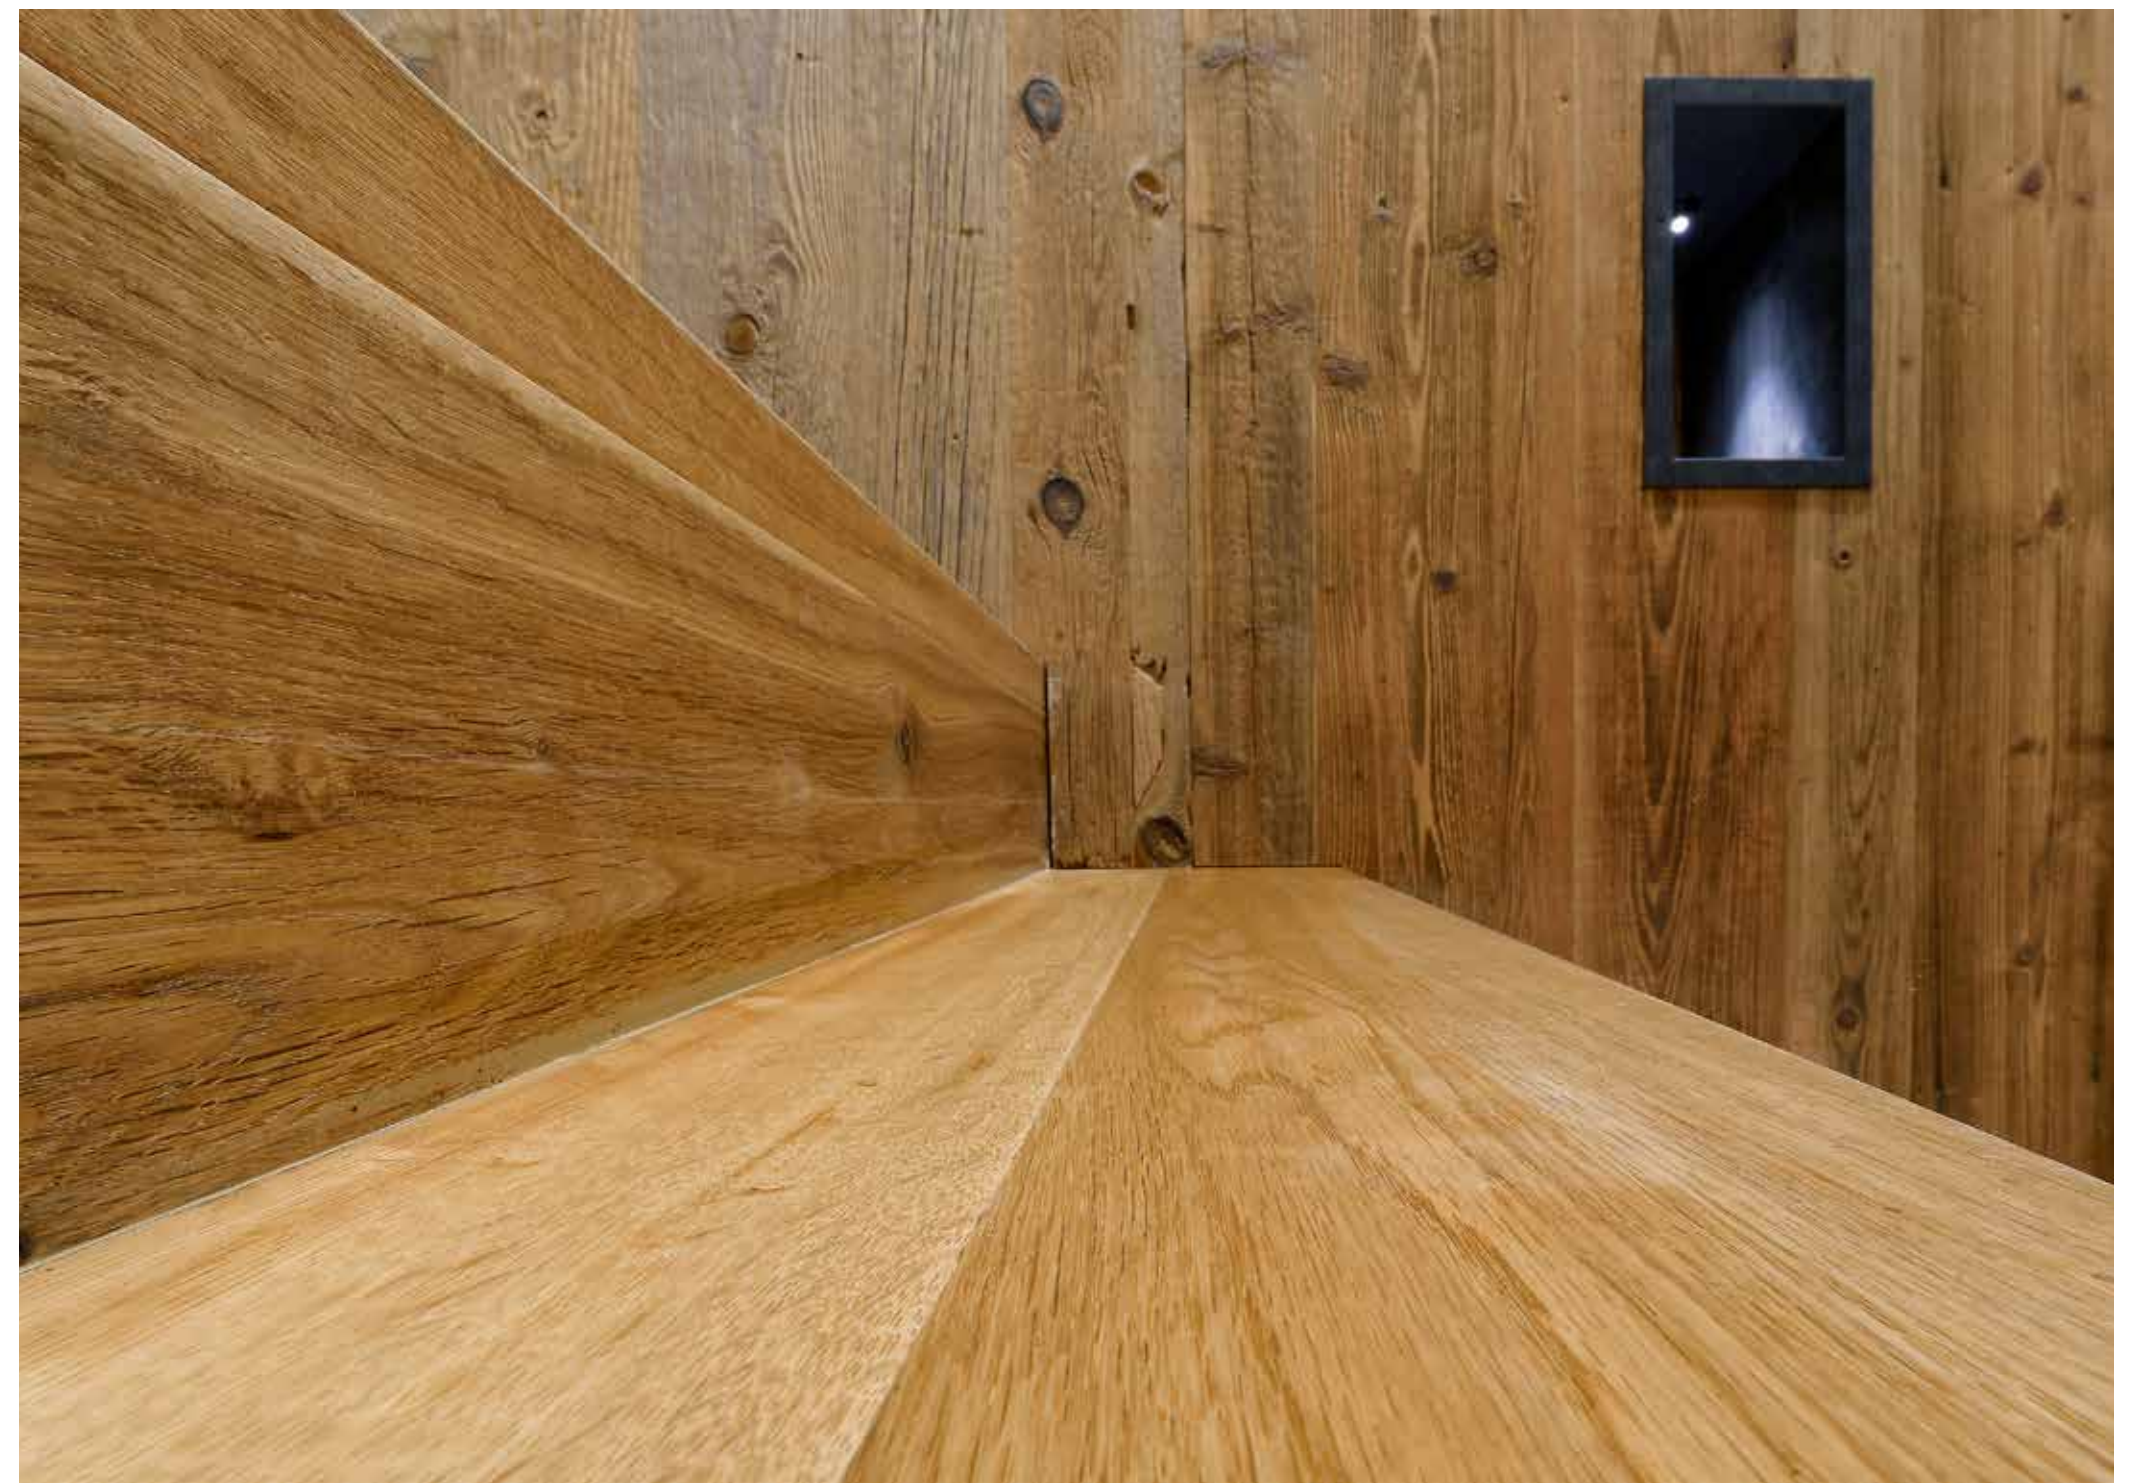

EDLE HOLZBÖDEN

PARKETT ALL INCLUSIVE!

TREPPEN

ZU JEDEM PARKETT DIE PASSENDE STUFE

Auch die Trittstufen müssen passen. Jedem Boden seine Stufen. Als Großformatplatten oder als Stiegennasen-Profil. Durch unsere Produktion können wir zu allen HAFRO-Böden die optimalen Trittstufen anfertigen.

KLASSISCH	04
INFINITY VINYL	09
MODERN	10
LED-EINFRÄSUNG	16
HANDLAUF	18

KLASSISCH

IDEAL ZUM ABDECKEN BESTEHENDER STUFEN

HAFRO

INFINITY VINYL

STUFEN

PROFIL KLASSISCH

MODERN

FUGENLOSE ABDECKUNG FÜR ALT & NEUBAU

LED

Einfräsung

Die LED Technik hat neue Dimensionen im Lichtbereich eröffnet. Nie zuvor war es möglich, mit so wenig Energieverbrauch tolle Lichteffekte zu kreieren. Auch im Treppenbereich geht die Entwicklung und Verwendung von LED Technik rasant vorwärts. Die schmalen, biegsamen Leisten können eingefräst werden und die Stufen in verschiedenen Farben beleuchten.

HANDLAUF

Verleihen Sie Ihrem Zuhause...

...einen neuen, modernen Charakter, der warmes Ambiente, Stil und Eleganz ausstrahlt. Eine Treppe ist als großer und wichtiger Bestandteil des Hauses nicht nur eine Verbindung zwischen den Stockwerken, sondern auch ein ästhetisches Möbelstück, das sich harmonisch in Ihr Heim einfügt.