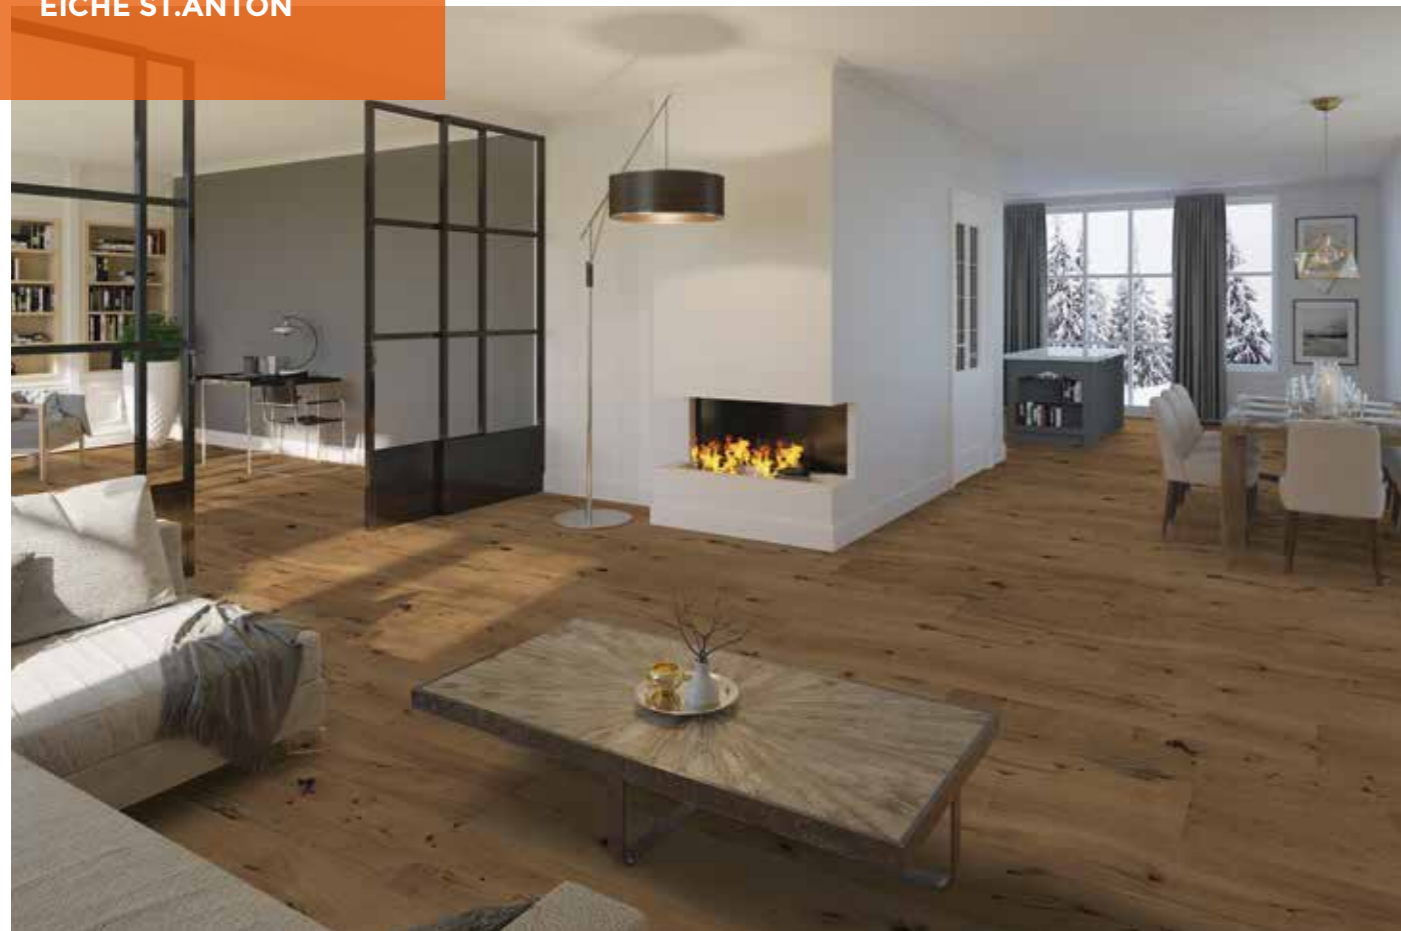

SYMMETRISCHER AUFBAU

5 MM NUTZSCHICHT

NADELHOLZ MITTELLAGE

GEGENZUG EICHE

EICHE ST.ANTON

OXIDATIV NATUR GEÖLT

2400 x 240 x 18 mm

EICHE LECH

GERÄUCHERT | OXIDATIV WEISS GEÖLT

2400 x 240 x 18 mm

EICHE ZÜRS

GERÄUCHERT | OXIDATIV NATUR GEÖLT

2400 x 240 x 18 mm

EICHE ST.ANTON

EICHE LECH

EICHE ZÜRS