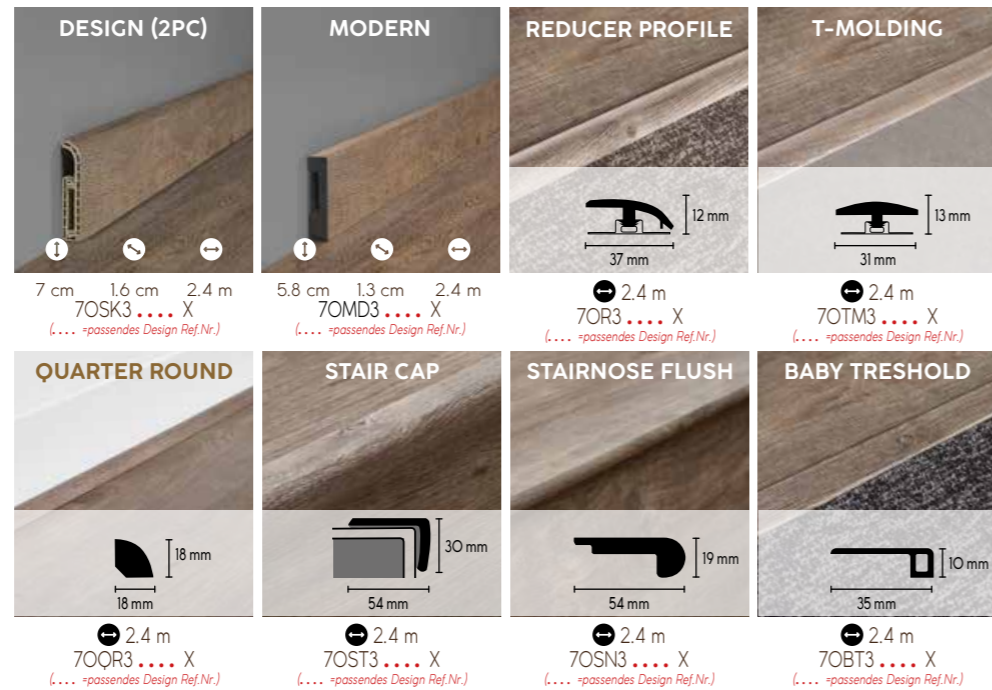

50-LVP-802

50-LVP-802

SAND

The **NATURALS** BY CORE™
COLLECTION

GRAIN

50-LVP-803

The **NATURALS**
COLLECTION

50-LVP-803

ZUBEHÖR

Streichbare Sockelleisten

Unsere streichbaren Sockelleisten sind 100% wasser- und stoßfest.

Passendes Zubehör

Unser Zubehör hat das selbe Dekor wie Ihr Bodenbelag und ist ebenfalls 100% wasser- und stoßfest.

Fischgrätmuster

Für jeden Stil...

VERLEGUNG

Einfache Verlegung

COREtec® Fußbodenbeläge sind die am einfachsten zu verlegenden Bödenbeläge auf dem Markt.

Gehen Sie einfach wie auf den Abbildungen gezeigt vor oder sehen Sie sich den Videoclip auf unserer Website an: www.coretecfloors.com