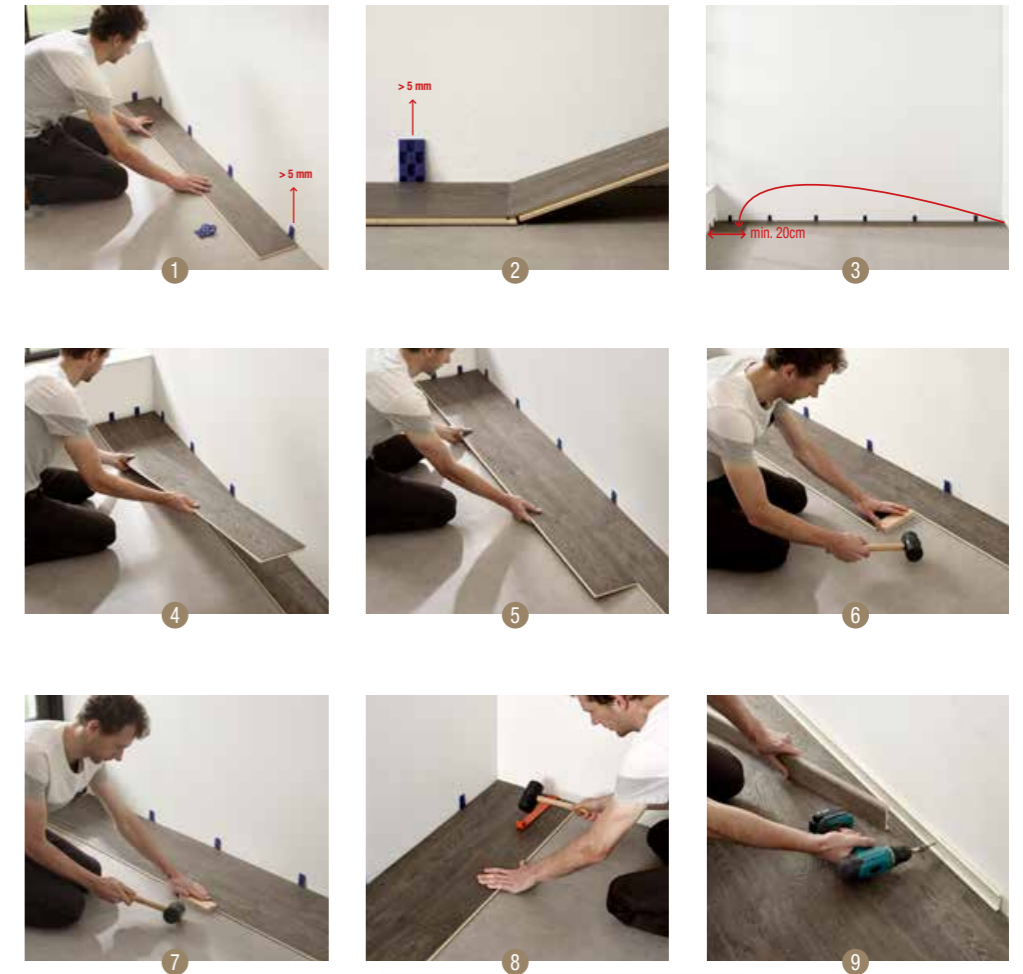

ZUBEHÖR

Streichbare Sockelleisten

Unsere streichbaren Sockelleisten sind 100% wasser- und stoßfest.

Passendes Zubehör

Unser Zubehör hat das selbe Dekor wie Ihr Bodenbelag und ist ebenfalls 100% wasser- und stoßfest.

Fischgrätmuster

Für jeden Stil...

VERLEGUNG

Einfache Verlegung

COREtec® Fußbodenbeläge sind die am einfachsten zu verlegenden Bödenbeläge auf dem Markt.

Gehen Sie einfach wie auf den Abbildungen gezeigt vor oder sehen Sie sich den Videoclip auf unserer Website an: www.coretecfloors.com