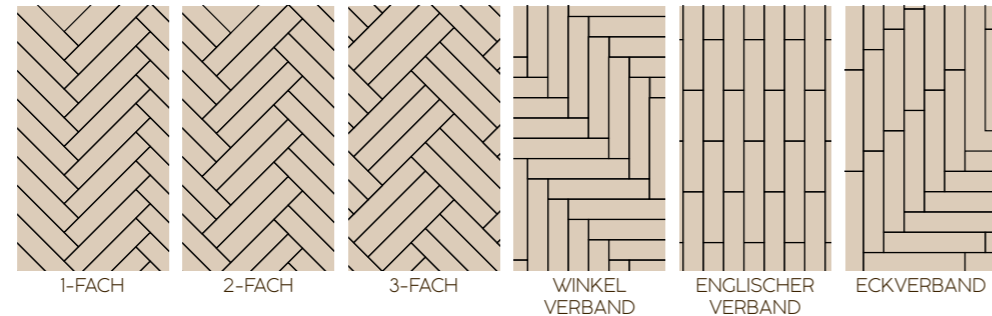

ZUBEHÖR

Streichbare Sockelleisten

Unsere streichbaren Sockelleisten sind 100% wasser- und stoßfest.

Passendes Zubehör

Unser Zubehör hat das selbe Dekor wie Ihr Bodenbelag und ist ebenfalls 100% wasser- und stoßfest.

Fischgrätmuster

Für jeden Stil...

VERLEGUNG

Einfache Verlegung

COREtec® Fußbodenbeläge sind die am einfachsten zu verlegenden Bödenbeläge auf dem Markt.

Gehen Sie einfach wie auf den Abbildungen gezeigt vor oder sehen Sie sich den Videoclip auf unserer Website an: www.coretecfloors.com